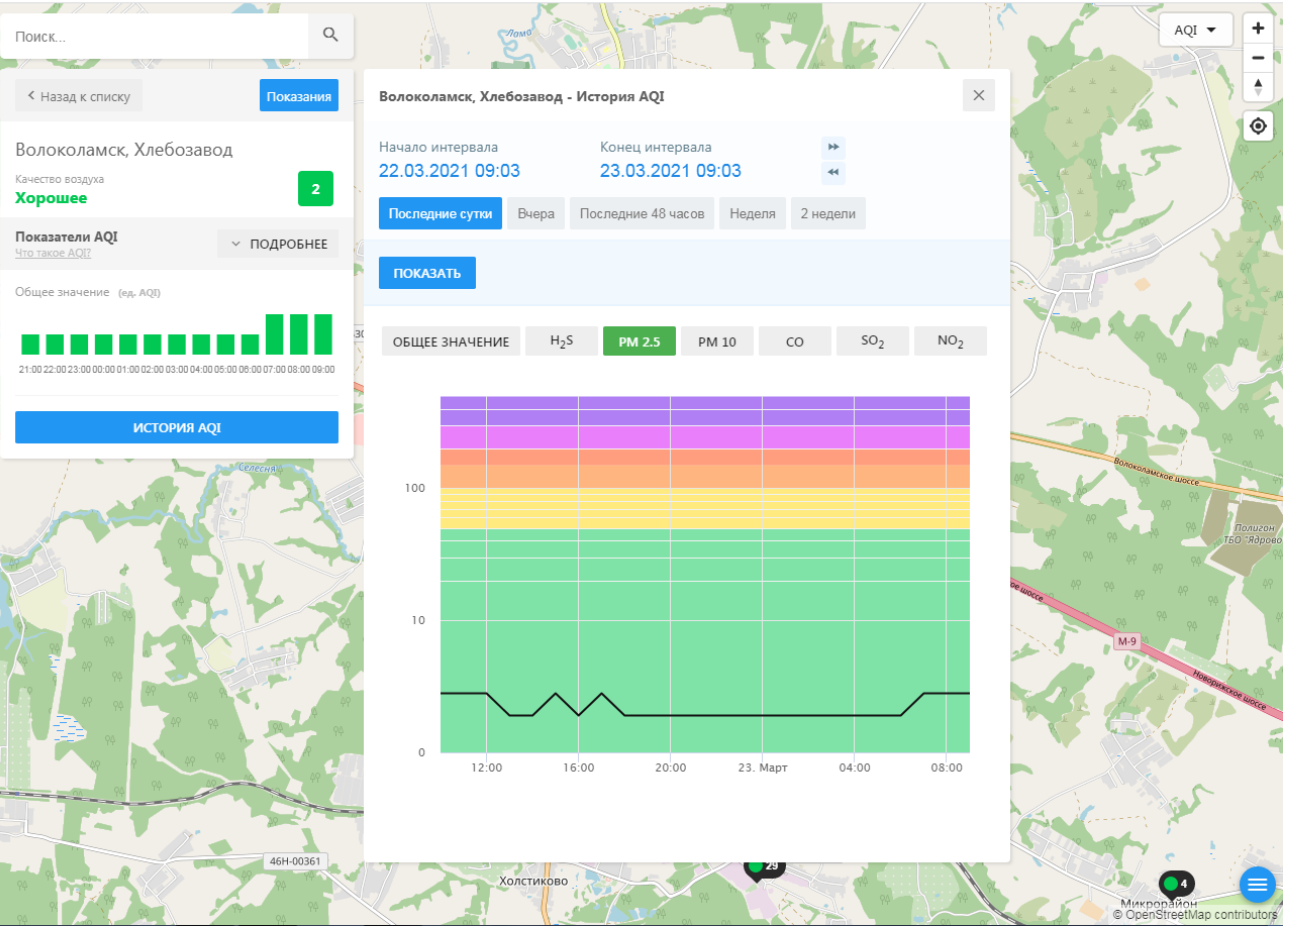

ecomon.urus.city/sites/31/aqi?lt=56.03041099999999&ln=35.945793645264985&z=12&m=0

Поиск...

Волоколамск, Родниковая

Качество воздуха **Хорошее** 4

Показатели AQI Что такое AQI? ПОДРОБНЕЕ

Общее значение (ед. AQI)

ИСТОРИЯ AQI

Волоколамск, Родниковая - История AQI

Начало интервала: 22.03.2021 09:02 Конец интервала: 23.03.2021 09:02

Последние сутки Вчера Последние 48 часов Неделя 2 недели

ПОКАЗАТЬ

ОБЩЕЕ ЗНАЧЕНИЕ H₂S PM 2.5 PM 10 CO **SO₂** NO₂

Time	SO ₂ (ед. AQI)
12:00	~1
16:00	~1
20:00	~1
23. Март	~1
04:00	~1
08:00	~1

46Н-00330

46Н-00361

46Н-00363

Холстиково

Волоколамское шоссе

М-9

Родниковое шоссе

Волоколамск ТБО "Ядрово"

OpenStreetMap contributors

ecomon.urus.city/sites/aqi?lt=56.027322999999996&ln=35.93437264526506&z=12&m=0

Поиск...

Волоколамск, Хлебозавод

Качество воздуха **Хорошее** 2

Показатели AQI Что такое AQI ПОДРОБНЕЕ