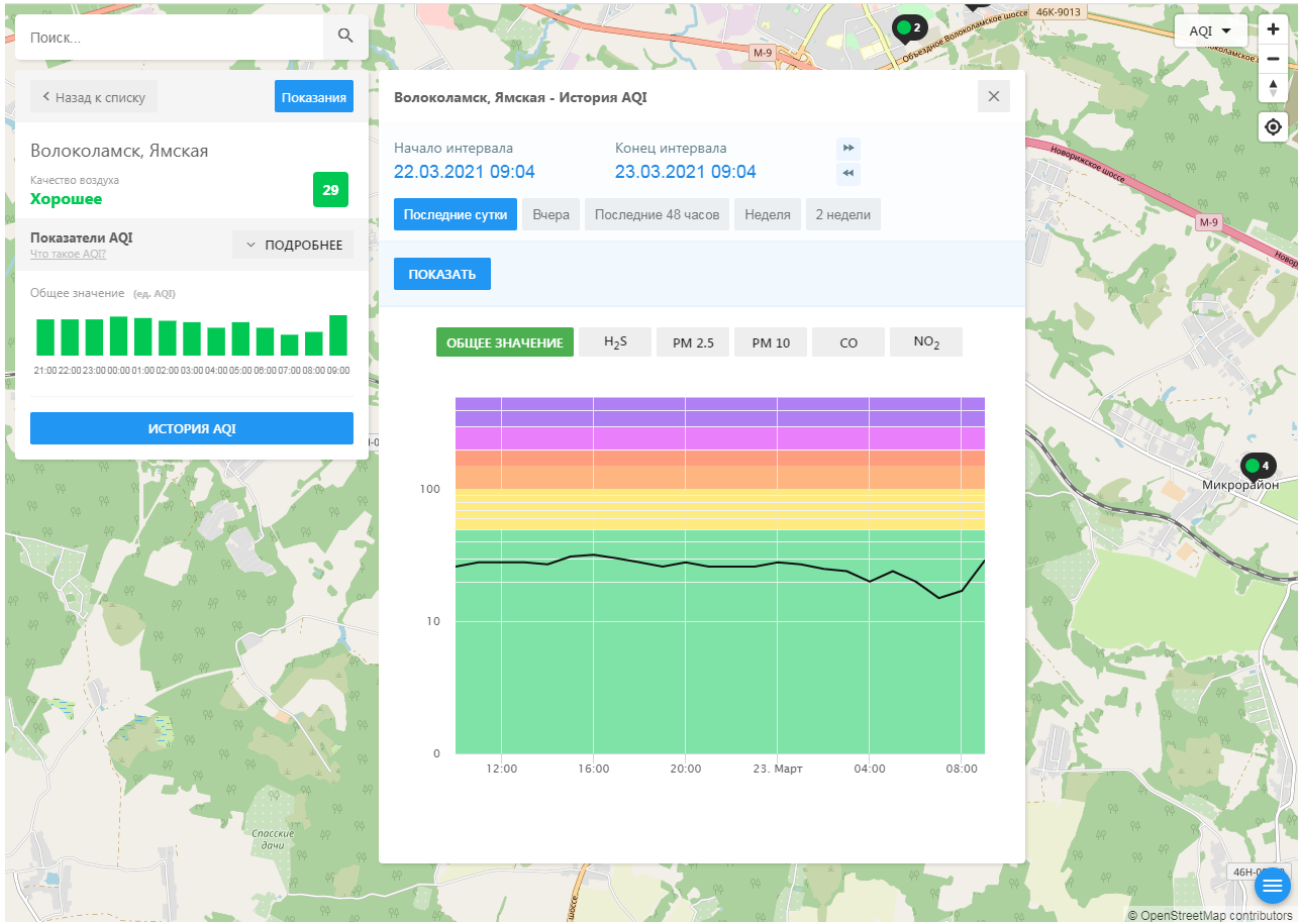

Общее значение (ед. AQI)

ИСТОРИЯ AQI

Волоколамск, Хлебозавод - История AQI

Начало интервала: **22.03.2021 09:03** Конец интервала: **23.03.2021 09:03**

Последние сутки Вчера Последние 48 часов Неделя 2 недели

ПОКАЗАТЬ

ОБЩЕЕ ЗНАЧЕНИЕ H₂S PM 2.5 PM 10 CO SO₂ **NO₂**

100
10
0

12:00 16:00 20:00 23. Март 04:00 08:00

Поиск...

Волоколамск, Ямская

Качество воздуха **Хорошее** 29

Показатели AQI
Что такое AQI? [ПОДРОБНЕЕ](#)