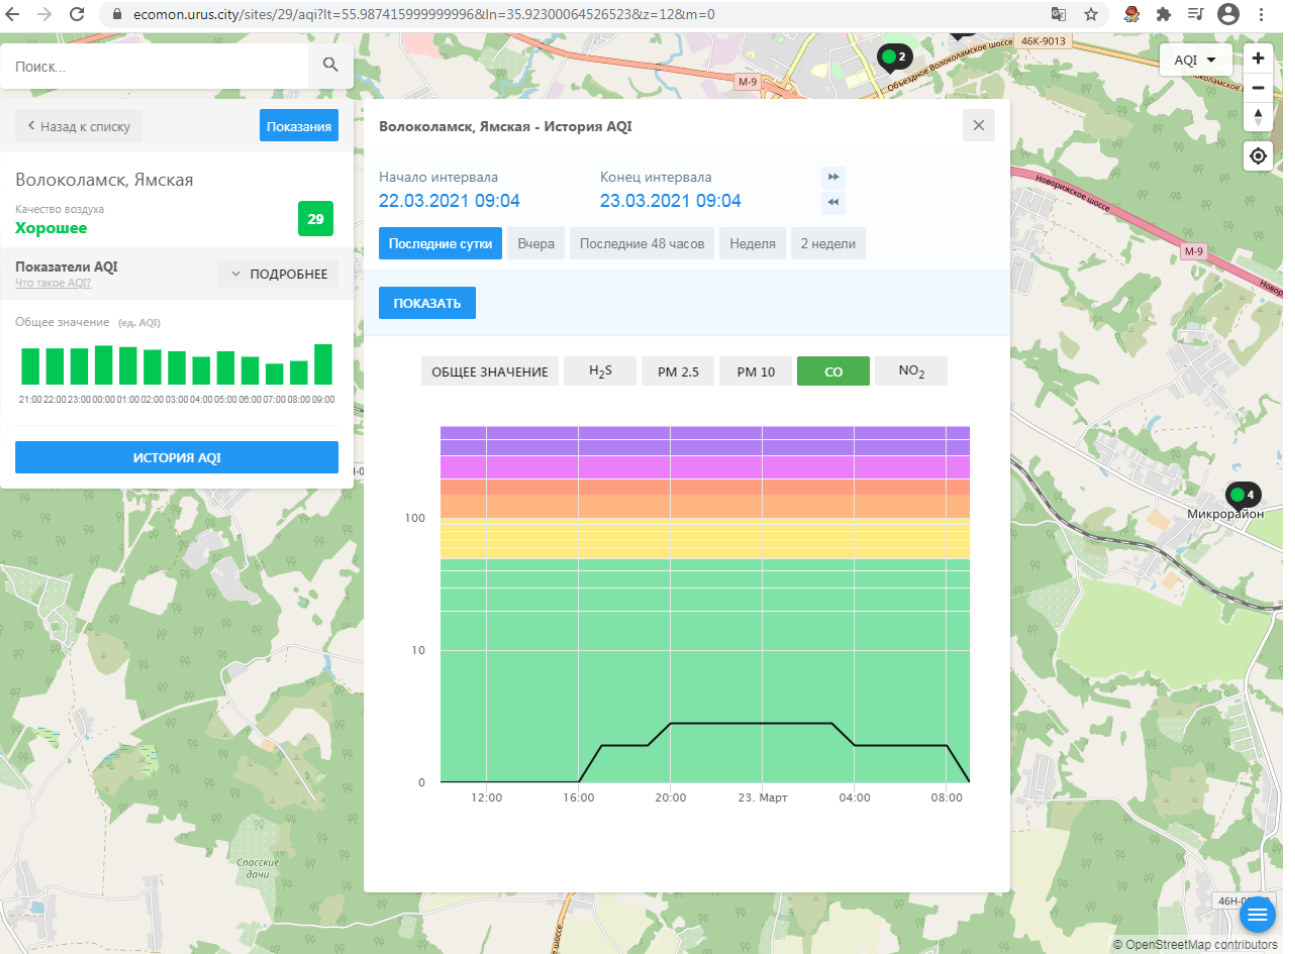

Поиск...

Волоколамск, Ямская

Качество воздуха **Хорошее** 29

Показатели AQI
Что такое AQI? ПОДРОБНЕЕ

Общее значение (ед. AQI)

ИСТОРИЯ AQI

Волоколамск, Ямская - История AQI

Начало интервала: 22.03.2021 09:04
Конец интервала: 23.03.2021 09:04

Последние сутки | Вчера | Последние 48 часов | Неделя | 2 недели

ПОКАЗАТЬ

ОБЩЕЕ ЗНАЧЕНИЕ | H₂S | PM 2.5 | **PM 10** | CO | NO₂

100
10
0

12:00 16:00 20:00 23. Март 04:00 08:00

Микрорайон

46Н-0

© OpenStreetMap contributors

ecomon.urus.city/sites/29/aqi?lt=55.987415999999996&ln=35.92300064526523&z=12&m=0

Поиск...

Волоколамск, Ямская

Качество воздуха **Хорошее** 29

Показатели AQI Что такое AQI? ПОДРОБНЕЕ

Общее значение (ед. AQI)

21:00 22:00 23:00 00:00 01:00 02:00 03:00 04:00 05:00 06:00 07:00 08:00 09:00

ИСТОРИЯ AQI

Волоколамск, Ямская - История AQI

Начало интервала: 22.03.2021 09:04 Конец интервала: 23.03.2021 09:04

Последние сутки Вчера Последние 48 часов Неделя 2 недели