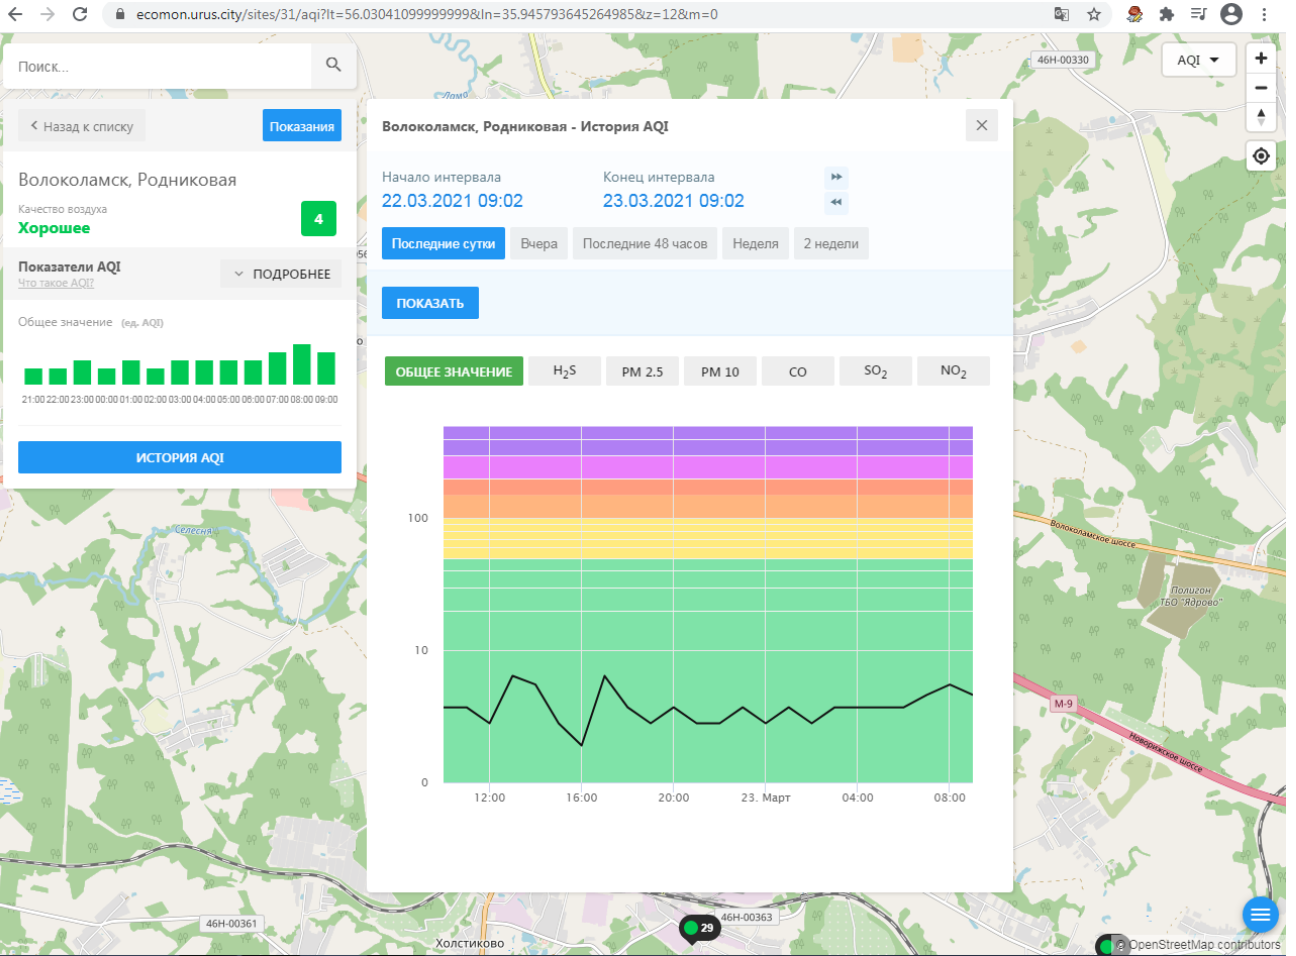

ИСТОРИЯ AQI

Волоколамск, Нелидово - История AQI

Начало интервала: 22.03.2021 09:01 Конец интервала: 23.03.2021 09:01

Последние сутки Вчера Последние 48 часов Неделя 2 недели

ПОКАЗАТЬ

ОБЩЕЕ ЗНАЧЕНИЕ H₂S **PM 2.5** PM 10 CO SO₂ NO₂

Время	PM 2.5 (ед. AQI)
12:00	5
16:00	4
20:00	4
23:00	5
04:00	5
08:00	5

© OpenStreetMap contributors

ecomon.urus.city/sites/31/aqi?lt=56.03041099999999&ln=35.945793645264985&z=12&m=0

Поиск...

Волоколамск, Родниковая

Качество воздуха **Хорошее** 4

Показатели AQI
Что такое AQI? ПОДРОБНЕЕ

Общее значение (ед. AQI)

21:00 22:00 23:00 00:00 01:00 02:00 03:00 04:00 05:00 06:00 07:00 08:00 09:00

ИСТОРИЯ AQI

Волоколамск, Родниковая - История AQI

Начало интервала: 22.03.2021 09:02
Конец интервала: 23.03.2021 09:02

Последние сутки Вчера Последние 48 часов Неделя 2 недели

ПОКАЗАТЬ

ОБЩЕЕ ЗНАЧЕНИЕ H₂S PM 2.5 PM 10 CO SO₂ NO₂

100
10
0

12:00 16:00 20:00 23. Март 04:00 08:00