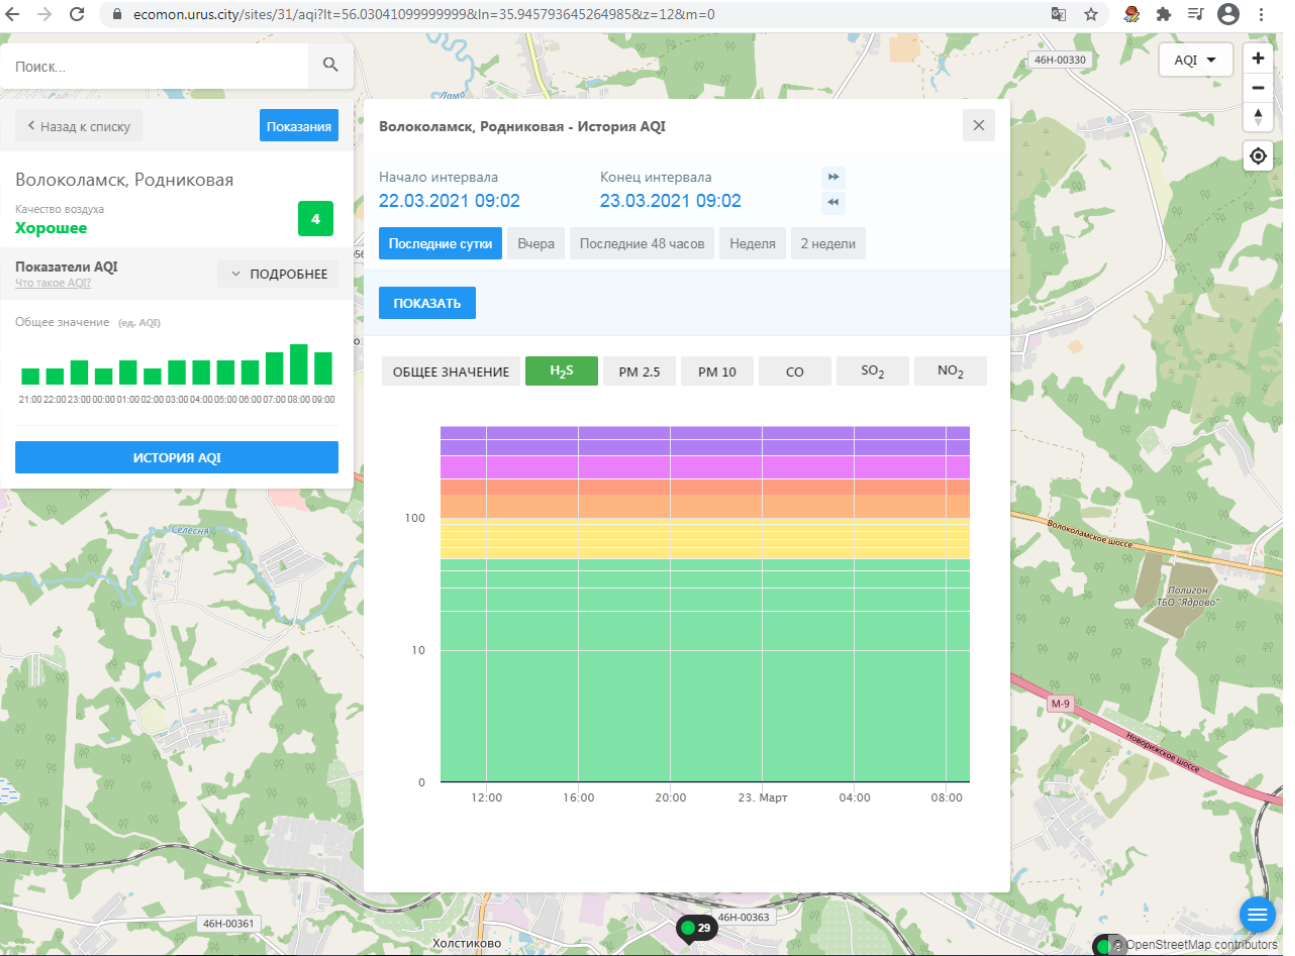

ИСТОРИЯ AQI

Волоколамск, Нелидово - История AQI

Начало интервала: 22.03.2021 09:01 Конец интервала: 23.03.2021 09:01

Последние сутки Вчера Последние 48 часов Неделя 2 недели

ПОКАЗАТЬ

ОБЩЕЕ ЗНАЧЕНИЕ H₂S **PM 2.5** PM 10 CO SO₂ NO₂

Время	PM 2.5 (ед. AQI)
12:00	5
16:00	4
20:00	4
23:00	5
04:00	5
08:00	5

© OpenStreetMap contributors

ecomon.urus.city/sites/31/aqi?lt=56.03041099999999&ln=35.945793645264985&z=12&m=0

Поиск...

Волоколамск, Родниковая

Качество воздуха **Хорошее** 4

Показатели AQI
Что такое AQI? ПОДРОБНЕЕ

Общее значение (ед. AQI)

21:00 22:00 23:00 00:00 01:00 02:00 03:00 04:00 05:00 06:00 07:00 08:00 09:00

ИСТОРИЯ AQI

Волоколамск, Родниковая - История AQI

Начало интервала: 22.03.2021 09:02
Конец интервала: 23.03.2021 09:02

Последние сутки Вчера Последние 48 часов Неделя 2 недели

ПОКАЗАТЬ

ОБЩЕЕ ЗНАЧЕНИЕ H₂S PM 2.5 PM 10 CO SO₂ NO₂

100
10
0

12:00 16:00 20:00 23. Март 04:00 08:00