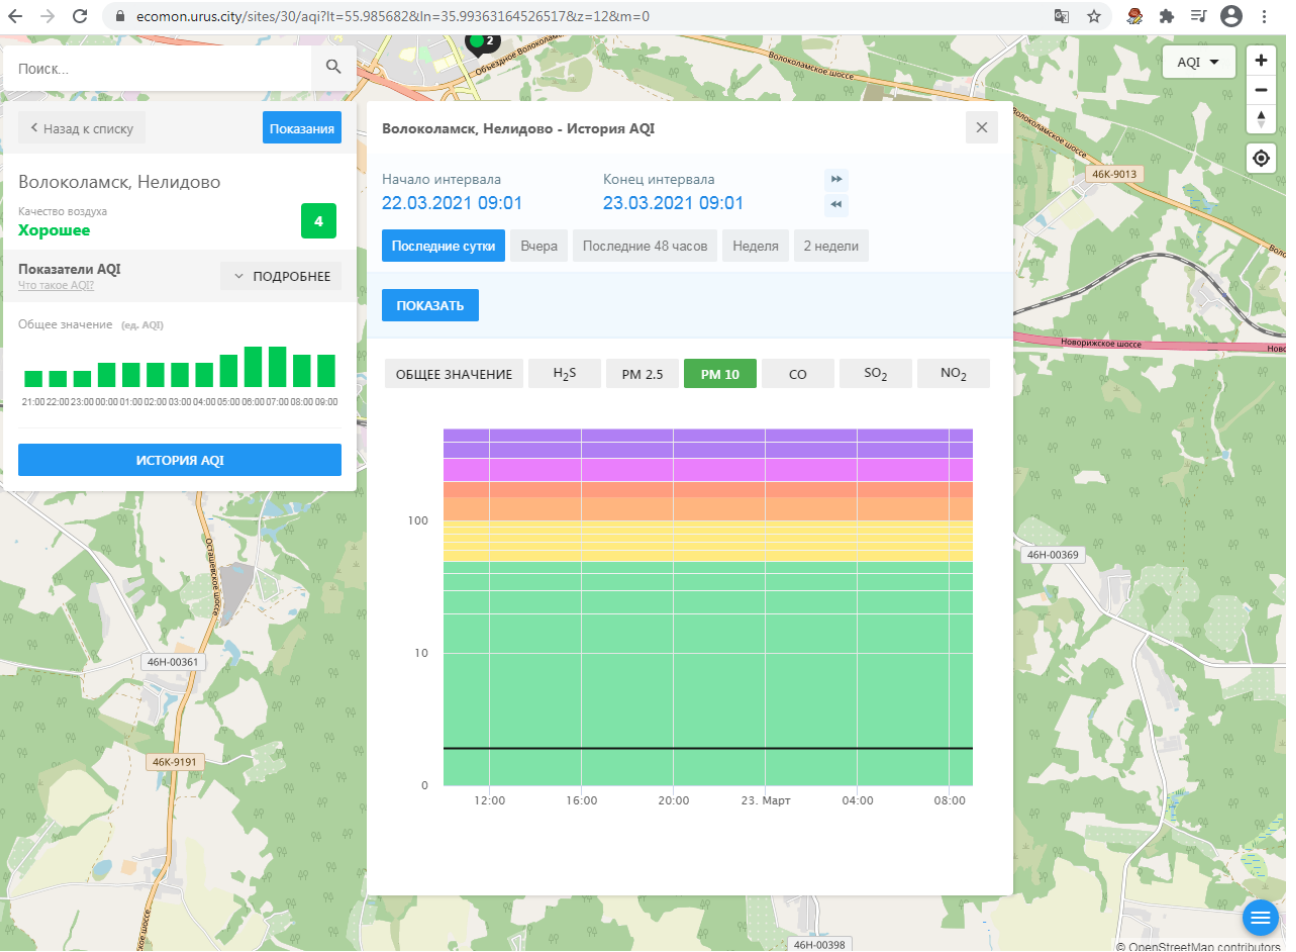

ecomon.urus.city/sites/30/aqi?lt=55.985682&ln=35.99363164526517&z=128&m=0

Поиск...

Волоколамск, Нелидово

Качество воздуха **Хорошее** 4

Показатели AQI Что такое AQI? ПОДРОБНЕЕ

Общее значение (ед. AQI)

Время	Общее значение (ед. AQI)
21:00	4
22:00	4
23:00	4
00:00	4
01:00	4
02:00	4
03:00	4
04:00	4
05:00	4
06:00	4
07:00	4
08:00	4
09:00	4

ИСТОРИЯ AQI

Волоколамск, Нелидово - История AQI

Начало интервала: 22.03.2021 09:01 Конец интервала: 23.03.2021 09:01

Последние сутки Вчера Последние 48 часов Неделя 2 недели

ПОКАЗАТЬ

ОБЩЕЕ ЗНАЧЕНИЕ H₂S **PM 2.5** PM 10 CO SO₂ NO₂

Время	PM 2.5 (ед. AQI)
12:00	5
16:00	4
20:00	4
23:00	5
04:00	5
08:00	5

© OpenStreetMap contributors

ecomon.urus.city/sites/31/aqi?lt=56.03041099999999&ln=35.945793645264985&z=12&m=0

Поиск...

Волоколамск, Родниковая

Качество воздуха **Хорошее** 4

Показатели AQI
Что такое AQI? ПОДРОБНЕЕ

Общее значение (ед. AQI)

21:00 22:00 23:00 00:00 01:00 02:00 03:00 04:00 05:00 06:00 07:00 08:00 09:00

ИСТОРИЯ AQI

Волоколамск, Родниковая - История AQI