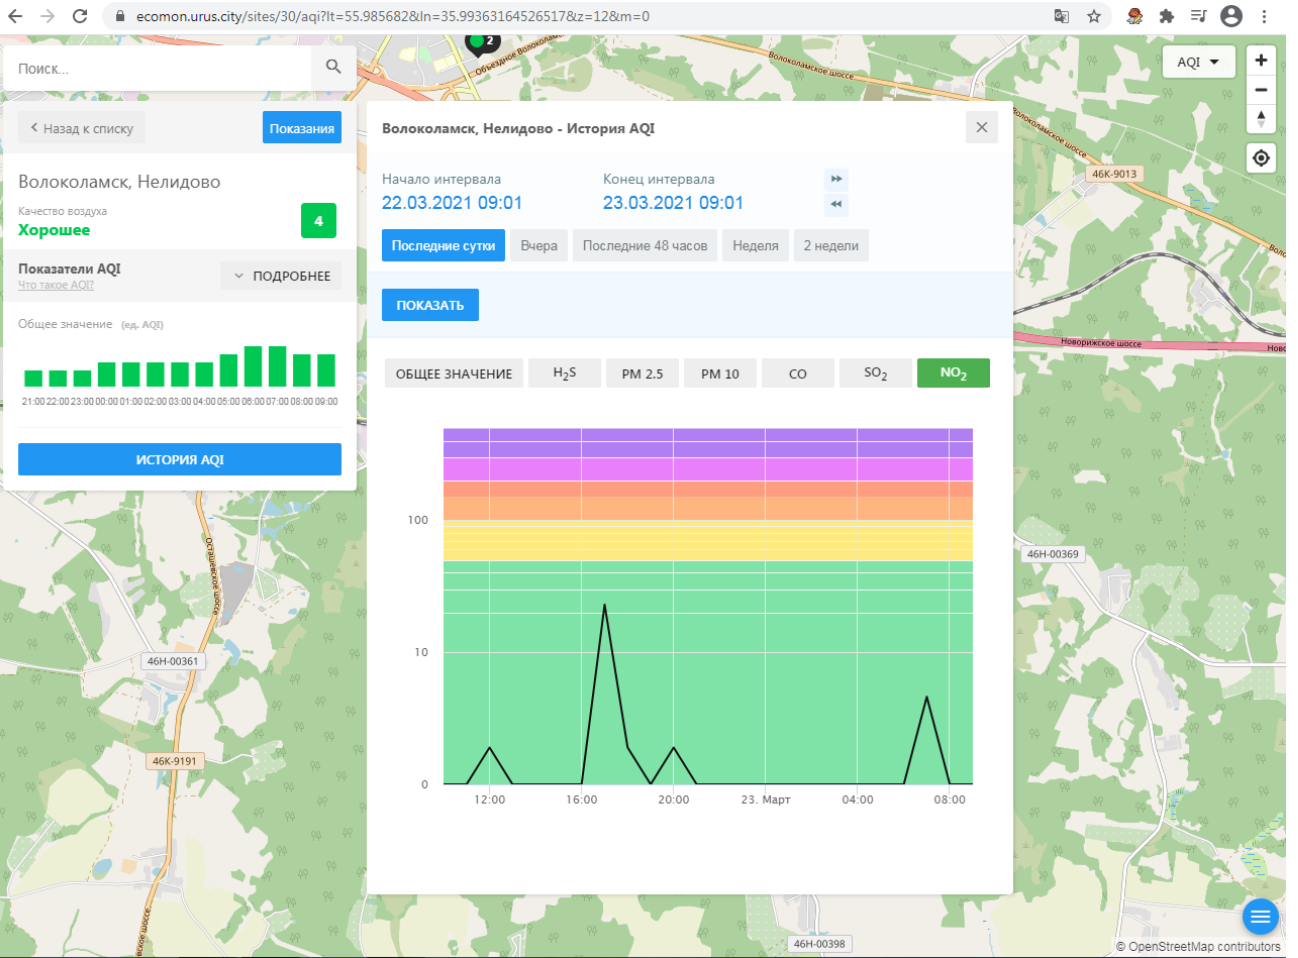

ecomon.urus.city/sites/30/aqi?lt=55.985682&ln=35.99363164526517&z=128&m=0

Поиск...

Волоколамск, Нелидово

Качество воздуха **Хорошее** 4

Показатели AQI Что такое AQI? ПОДРОБНЕЕ

Общее значение (ед. AQI)

Время	Общее значение (ед. AQI)
21:00	4
22:00	4
23:00	4
00:00	4
01:00	4
02:00	4
03:00	4
04:00	4
05:00	4
06:00	4
07:00	4
08:00	4
09:00	4

ИСТОРИЯ AQI

Волоколамск, Нелидово - История AQI

Начало интервала: 22.03.2021 09:01 Конец интервала: 23.03.2021 09:01

Последние сутки Вчера Последние 48 часов Неделя 2 недели

ПОКАЗАТЬ

ОБЩЕЕ ЗНАЧЕНИЕ H₂S **PM 2.5** PM 10 CO SO₂ NO₂

Время	PM 2.5 (ед. AQI)
12:00	5
16:00	4
20:00	4
23:00	5
04:00	5
08:00	5

© OpenStreetMap contributors

ecomon.urus.city/sites/31/aqi?lt=56.03041099999999&ln=35.945793645264985&z=12&m=0

Поиск...

Волоколамск, Родниковая

Качество воздуха **Хорошее** 4

Показатели AQI
Что такое AQI? ПОДРОБНЕЕ

Общее значение (ед. AQI)

21:00 22:00 23:00 00:00 01:00 02:00 03:00 04:00 05:00 06:00 07:00 08:00 09:00

ИСТОРИЯ AQI

Волоколамск, Родниковая - История AQI