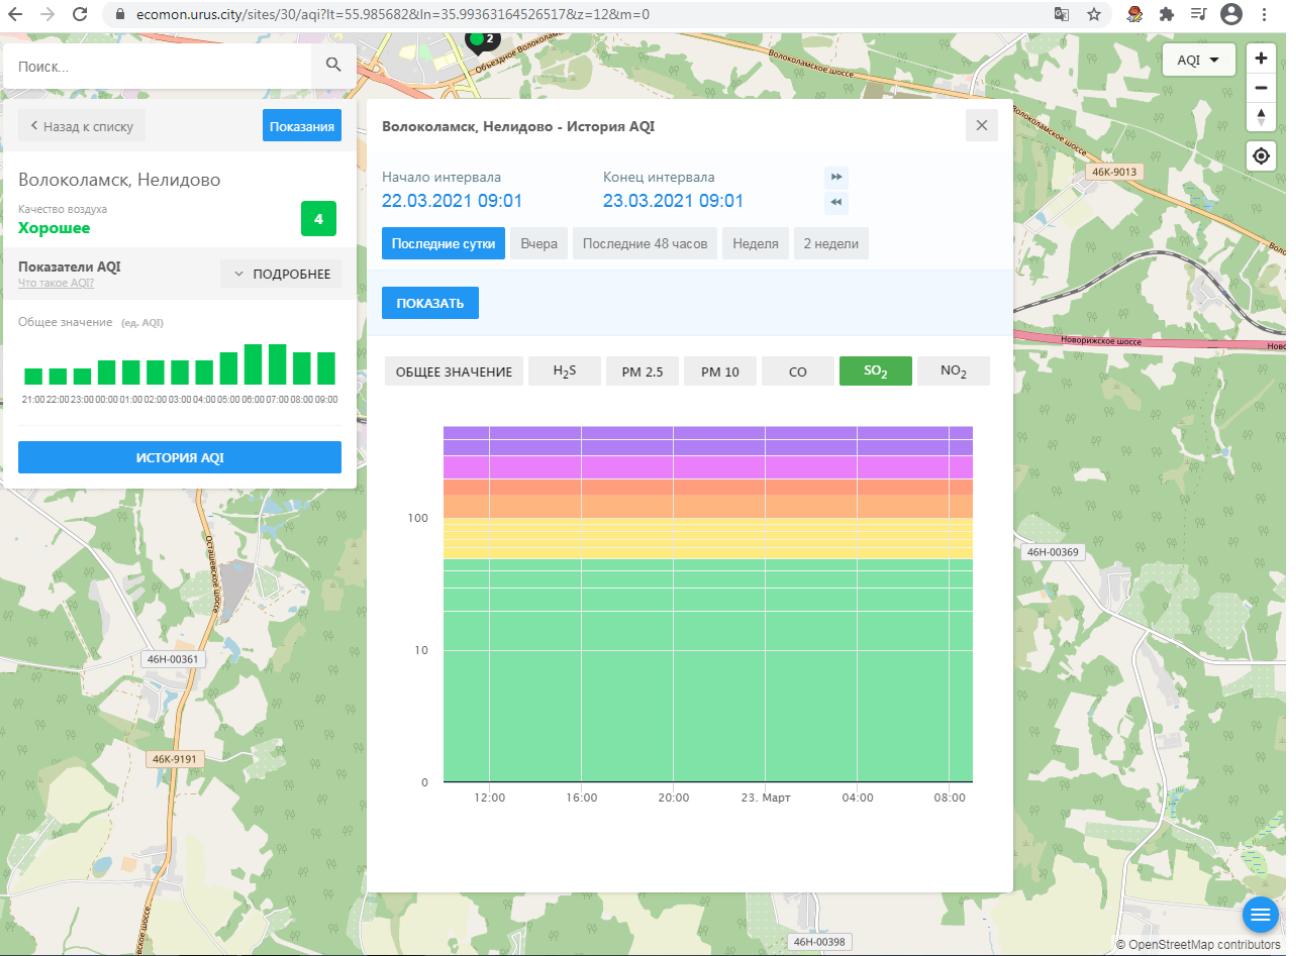

ecomon.urus.city/sites/30/aqi?lt=55.985682&ln=35.99363164526517&z=128&m=0

Поиск...

Волоколамск, Нелидово

Качество воздуха **Хорошее** 4

Показатели AQI Что такое AQI? ПОДРОБНЕЕ

Общее значение (ед. AQI)

Время	Общее значение (ед. AQI)
21:00	4
22:00	4
23:00	4
00:00	4
01:00	4
02:00	4
03:00	4
04:00	4
05:00	4
06:00	4
07:00	4
08:00	4
09:00	4

ИСТОРИЯ AQI

Волоколамск, Нелидово - История AQI

Начало интервала: 22.03.2021 09:01 Конец интервала: 23.03.2021 09:01

Последние сутки Вчера Последние 48 часов Неделя 2 недели

ПОКАЗАТЬ

ОБЩЕЕ ЗНАЧЕНИЕ H₂S **PM 2.5** PM 10 CO SO₂ NO₂

Время	PM 2.5 (ед. AQI)
12:00	5
16:00	4
20:00	4
23:00	5
04:00	5
08:00	5

© OpenStreetMap contributors

ecomon.urus.city/sites/31/aqi?lt=56.03041099999999&ln=35.945793645264985&z=12&m=0

Поиск...

Волоколамск, Родниковая

Качество воздуха **Хорошее** 4

Показатели AQI
Что такое AQI? ПОДРОБНЕЕ

Общее значение (ед. AQI)

21:00 22:00 23:00 00:00 01:00 02:00 03:00 04:00 05:00 06:00 07:00 08:00 09:00

ИСТОРИЯ AQI

Волоколамск, Родниковая - История AQI