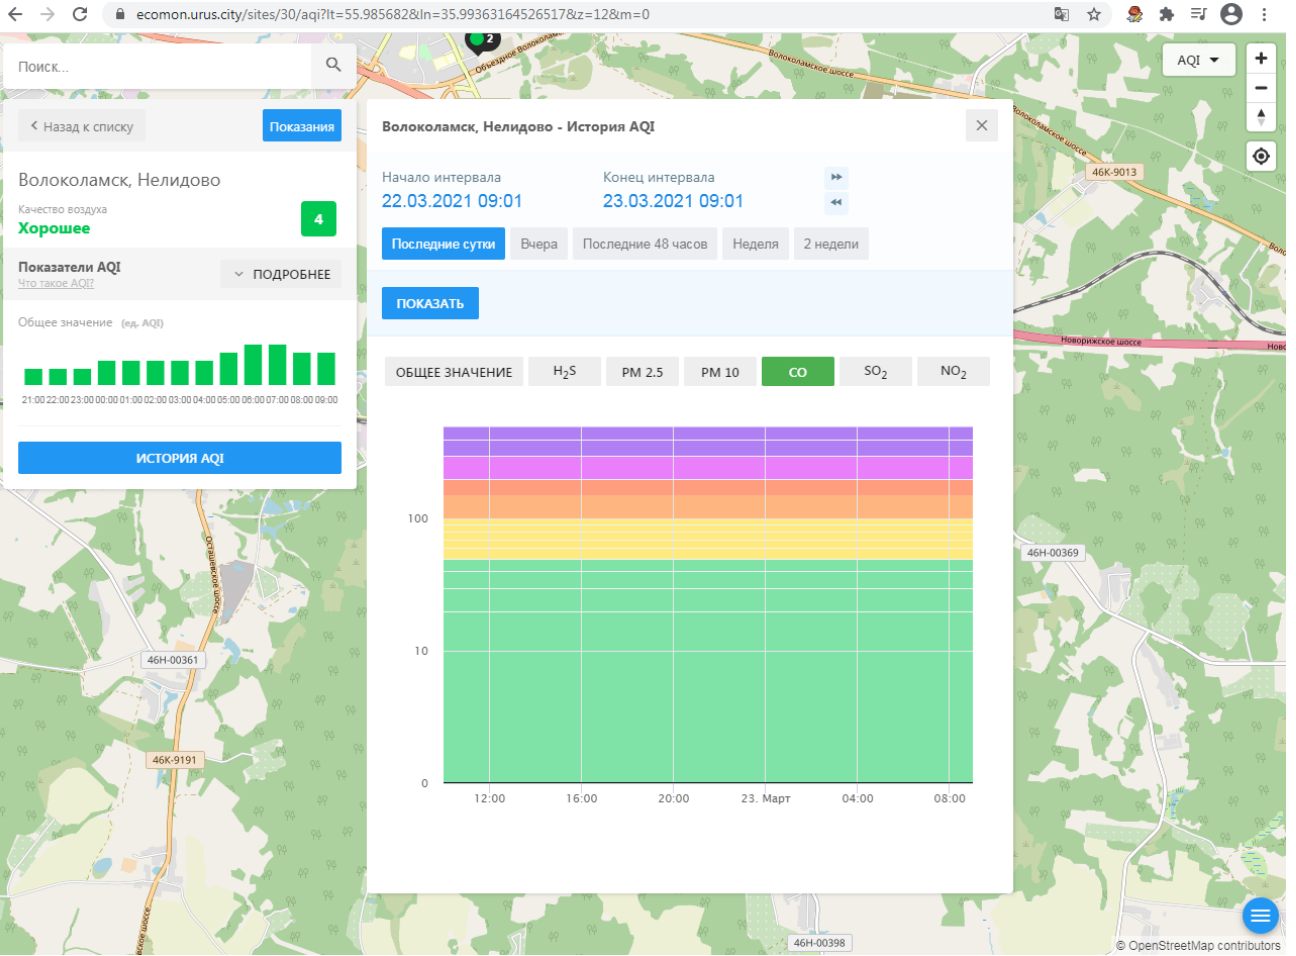

ecomon.urus.city/sites/30/aqi?lt=55.985682&ln=35.99363164526517&z=128&m=0

Поиск...

Волоколамск, Нелидово

Качество воздуха **Хорошее** 4

Показатели AQI Что такое AQI? ПОДРОБНЕЕ

Общее значение (ед. AQI)

Время	Общее значение (ед. AQI)
21:00	4
22:00	4
23:00	4
00:00	4
01:00	4
02:00	4
03:00	4
04:00	4
05:00	4
06:00	4
07:00	4
08:00	4
09:00	4

ИСТОРИЯ AQI

Волоколамск, Нелидово - История AQI

Начало интервала: 22.03.2021 09:01 Конец интервала: 23.03.2021 09:01

Последние сутки Вчера Последние 48 часов Неделя 2 недели

ПОКАЗАТЬ

ОБЩЕЕ ЗНАЧЕНИЕ H₂S **PM 2.5** PM 10 CO SO₂ NO₂

Время	PM 2.5 (ед. AQI)
12:00	5
16:00	4
20:00	4
23:00	5
04:00	5
08:00	5

© OpenStreetMap contributors

ecomon.urus.city/sites/31/aqi?lt=56.03041099999999&ln=35.945793645264985&z=12&m=0

Поиск...

Волоколамск, Родниковая

Качество воздуха **Хорошее** 4

Показатели AQI
Что такое AQI? ПОДРОБНЕЕ

Общее значение (ед. AQI)

21:00 22:00 23:00 00:00 01:00 02:00 03:00 04:00 05:00 06:00 07:00 08:00 09:00

ИСТОРИЯ AQI

Волоколамск, Родниковая - История AQI